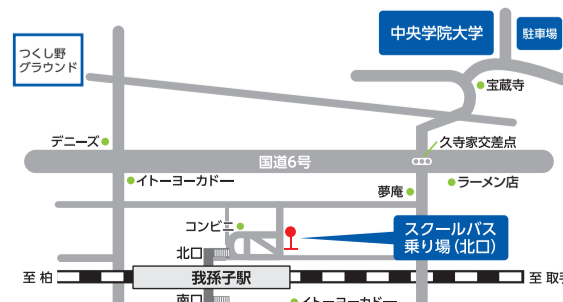

中央学院大学 アクティブセンター

〒270-1196 千葉県我孫子市久寺家451
Tel:04-7183-6529 / Fax:04-7183-6506
ホームページ: <https://activecenter.cgu.ac.jp/>
E-mail: a-center@cc.cgu.ac.jp

アクセス

JR常磐線、千代田線「我孫子駅 北口」より
無料スクールバスで約7分・徒歩20分

駐車場有料
※車両通学ご希望の方は
事前登録が必要です。